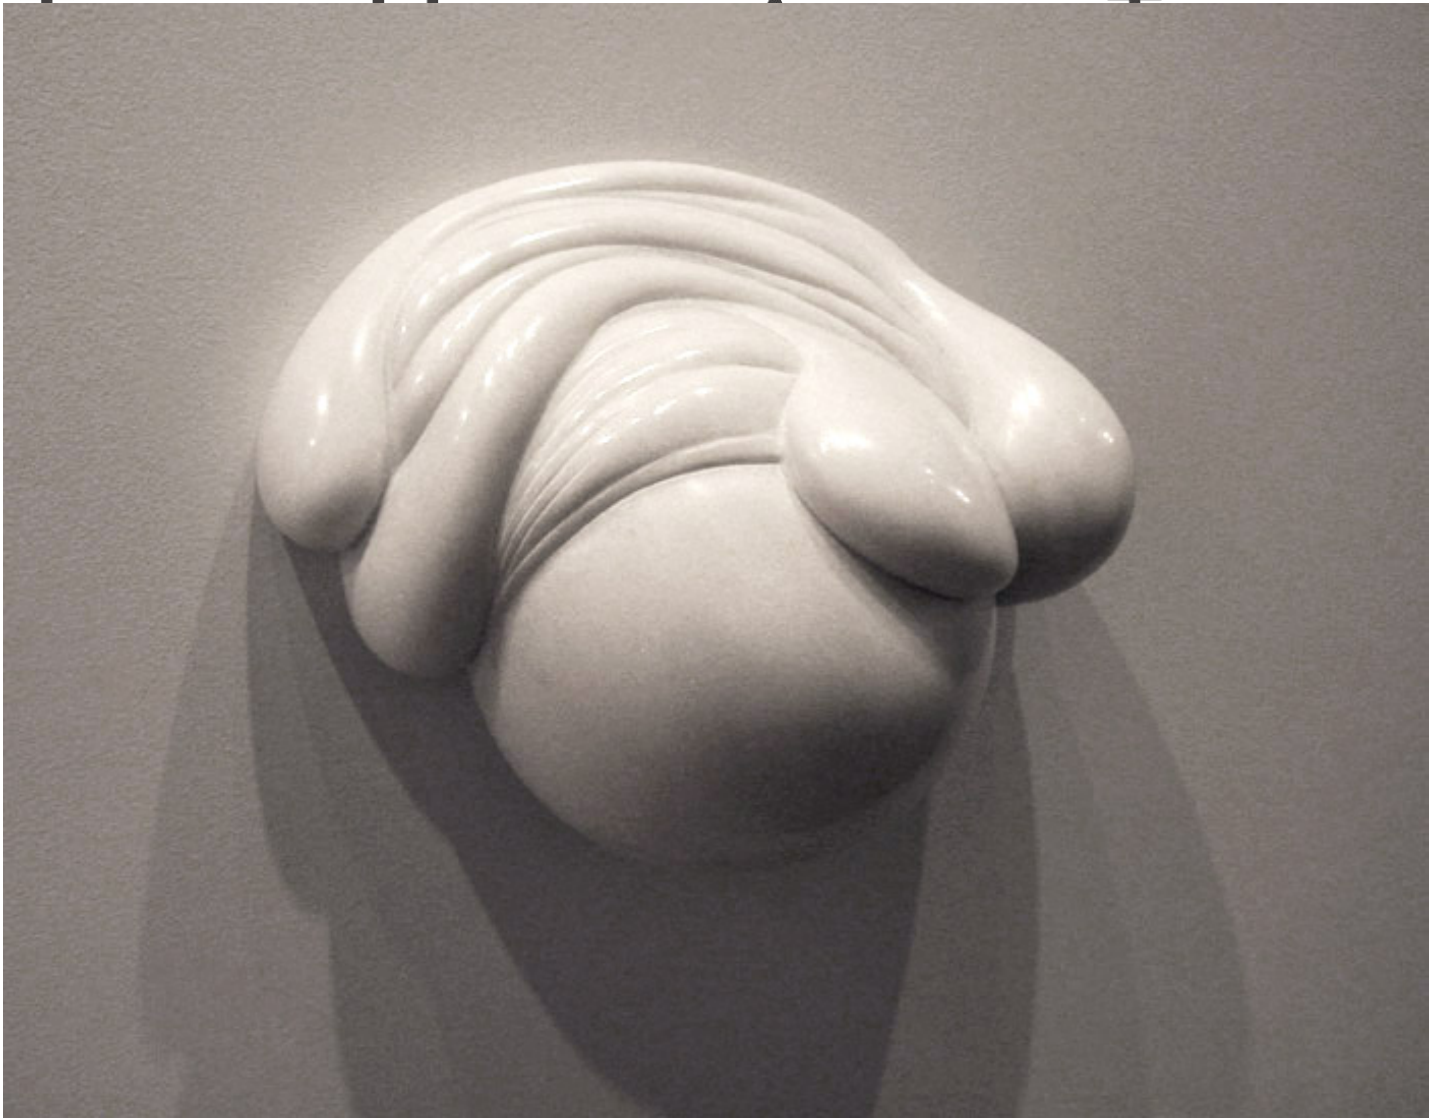

M

A

R

G

A

C

E

Venske & Spänle, *Schrumpel #19*, 2006  
Lasa Marble, 12 x 10 x 6 inches (30.5 x 25.5 x 15.5 cm)