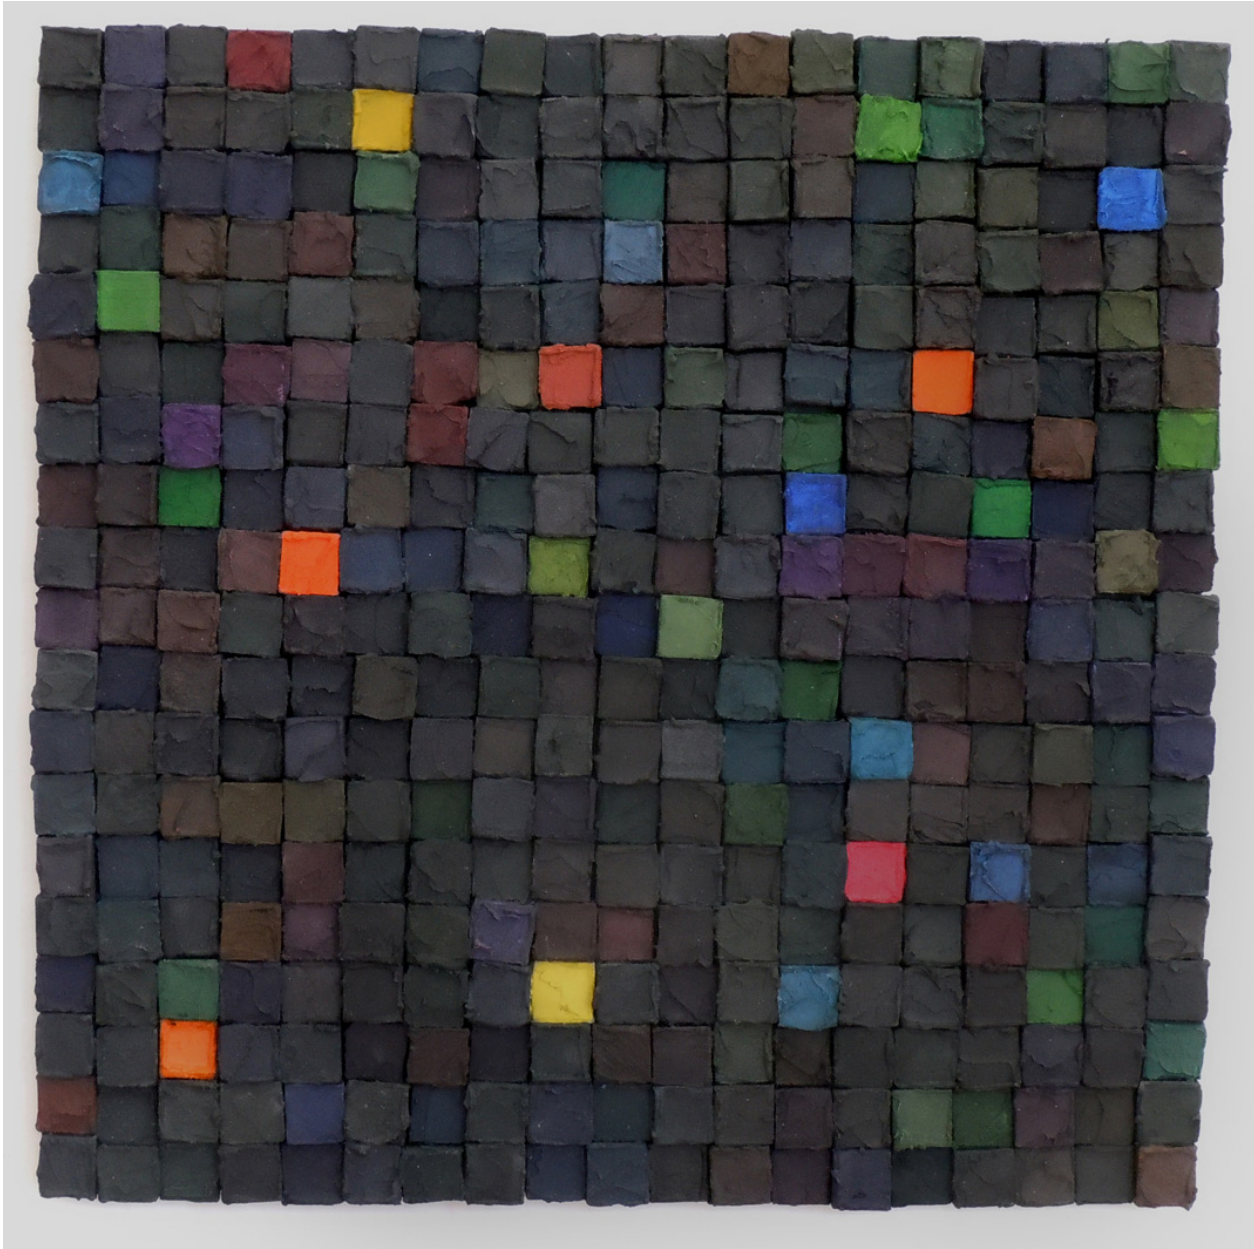

M A R G A R E T
T H A T C H E R
P R O J E C T S

Carlos Estrada-Vega, *Constantino*, 2011
Oleopasto, wax, pigment, oil & limestone, 10.5 x 10.5 inches (27 x 27 cm)