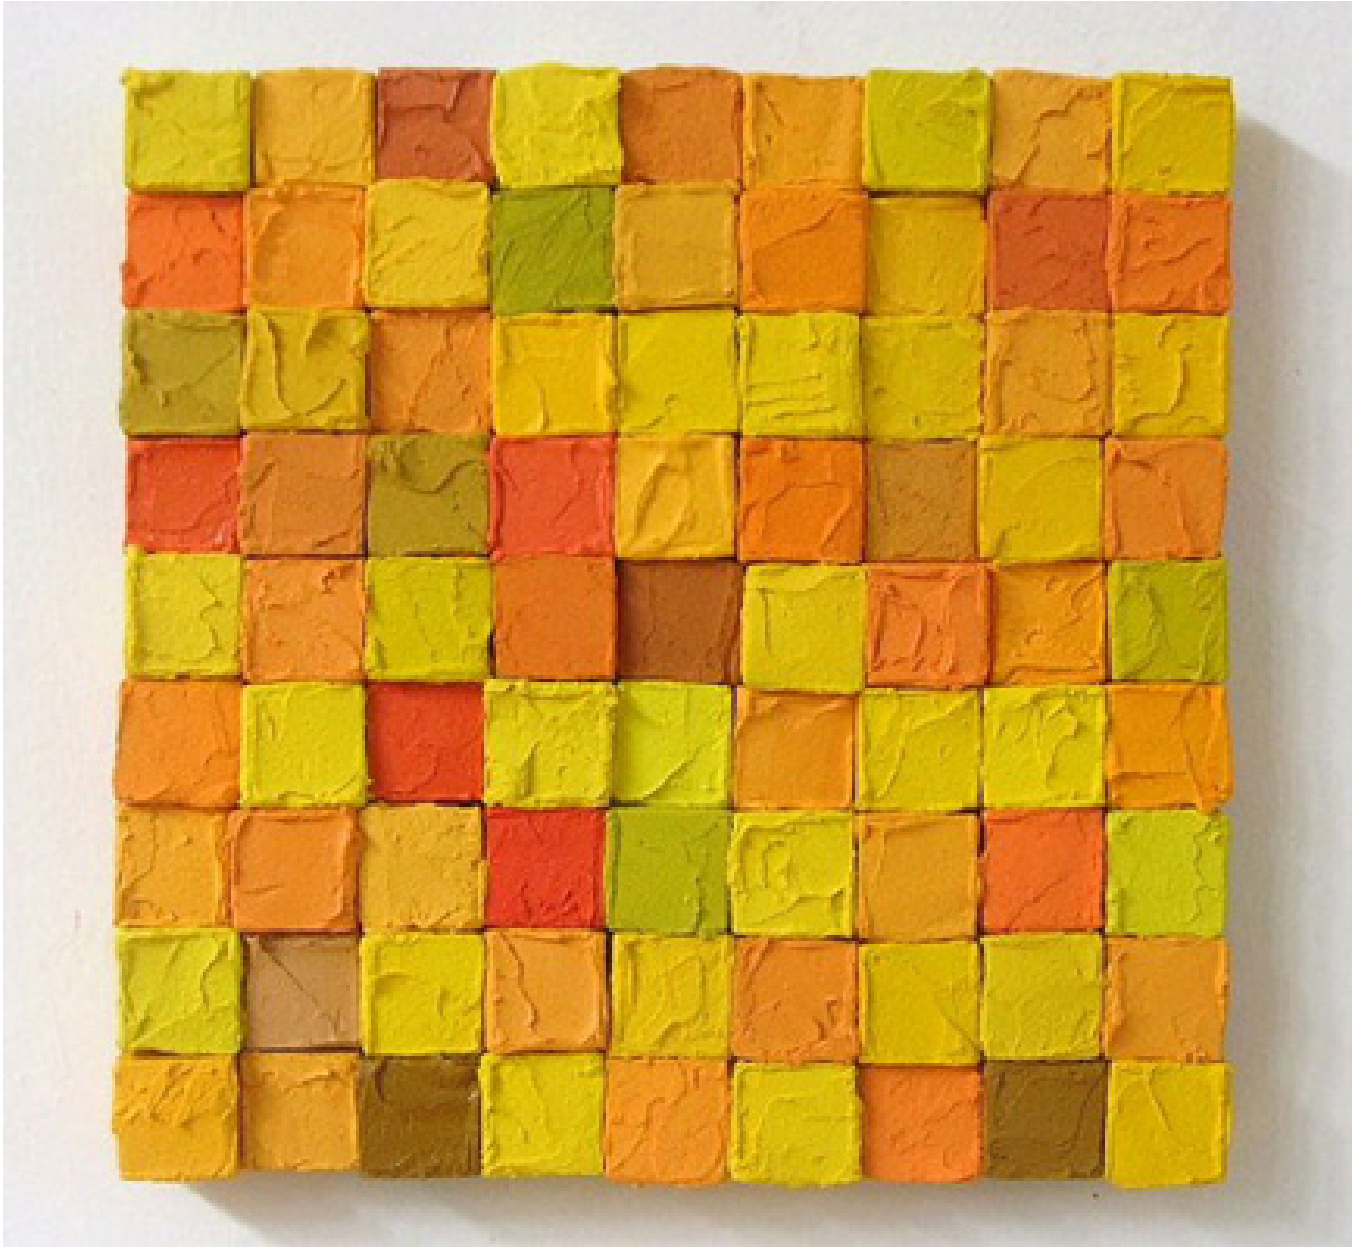

M A R G A R E T
T H A T C H E R
P R O J E C T S

Carlos Estrada-Vega, *Saulito*, 2008
Oleopasto, wax, pigment, oil & limestone, 6 x 6 inches (15.25 x 15.25 cm)