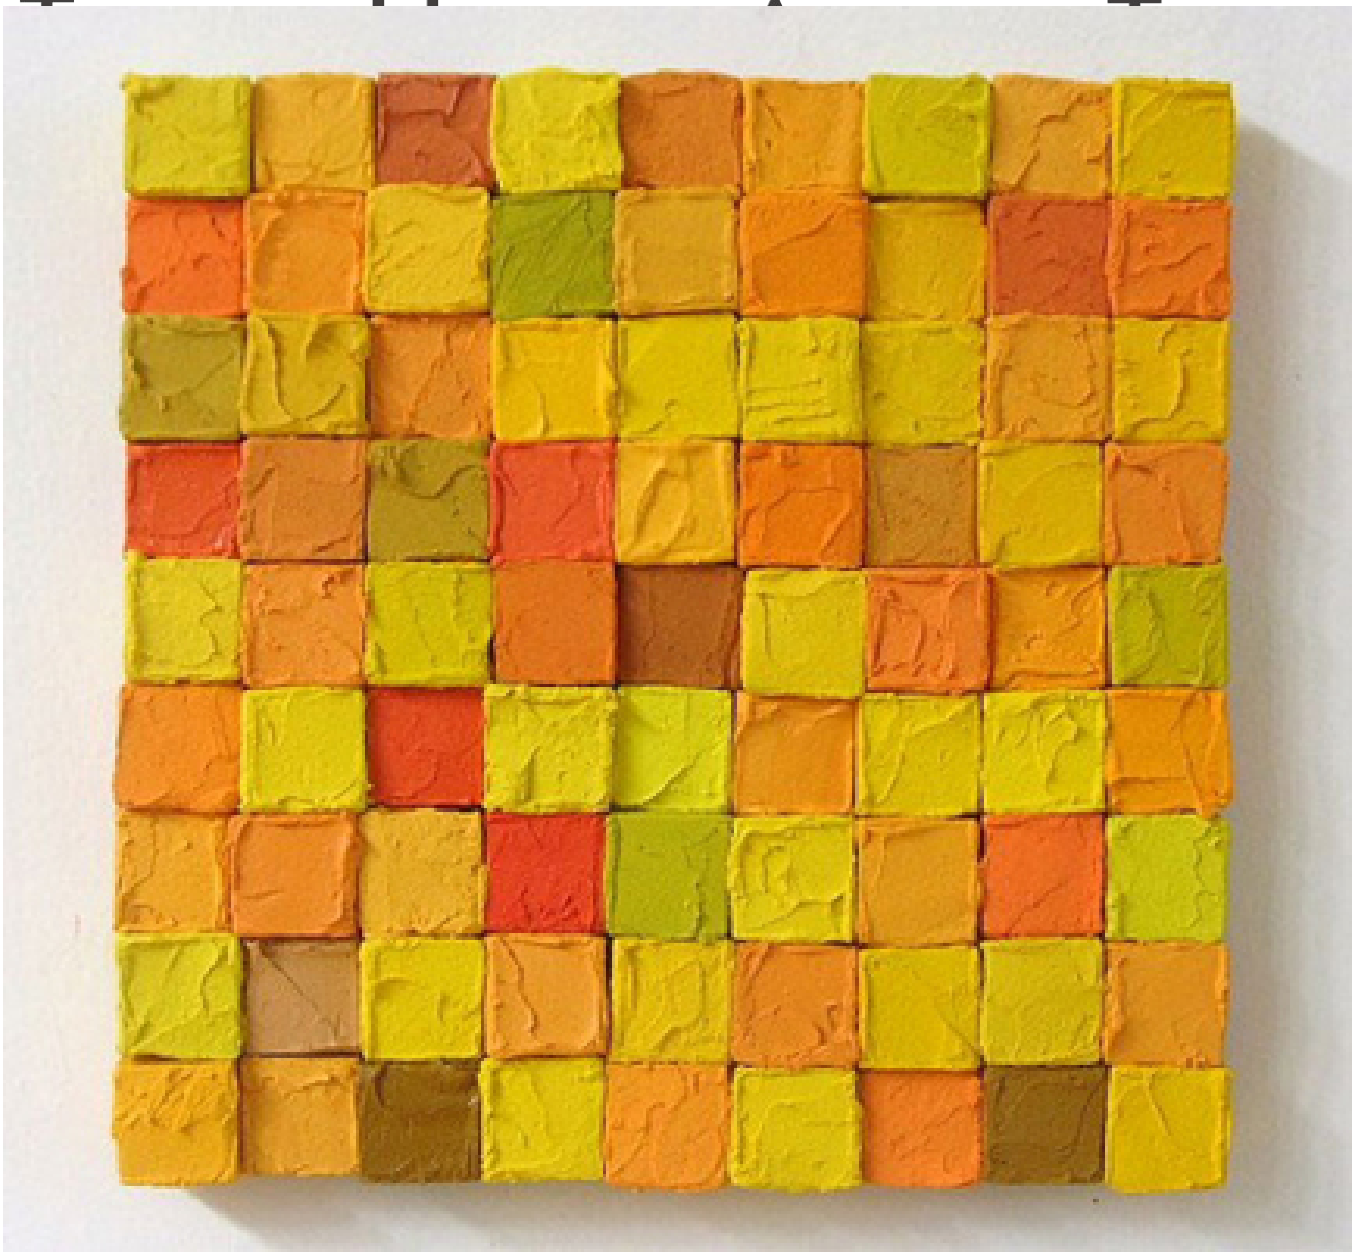

M

A

R

G

A

C

E

Carlos Estrada-Vega, *Saulito*, 2008  
Oleopasto, wax, pigment, oil & limestone, 6 x 6 inches (15.25 x 15.25 cm)