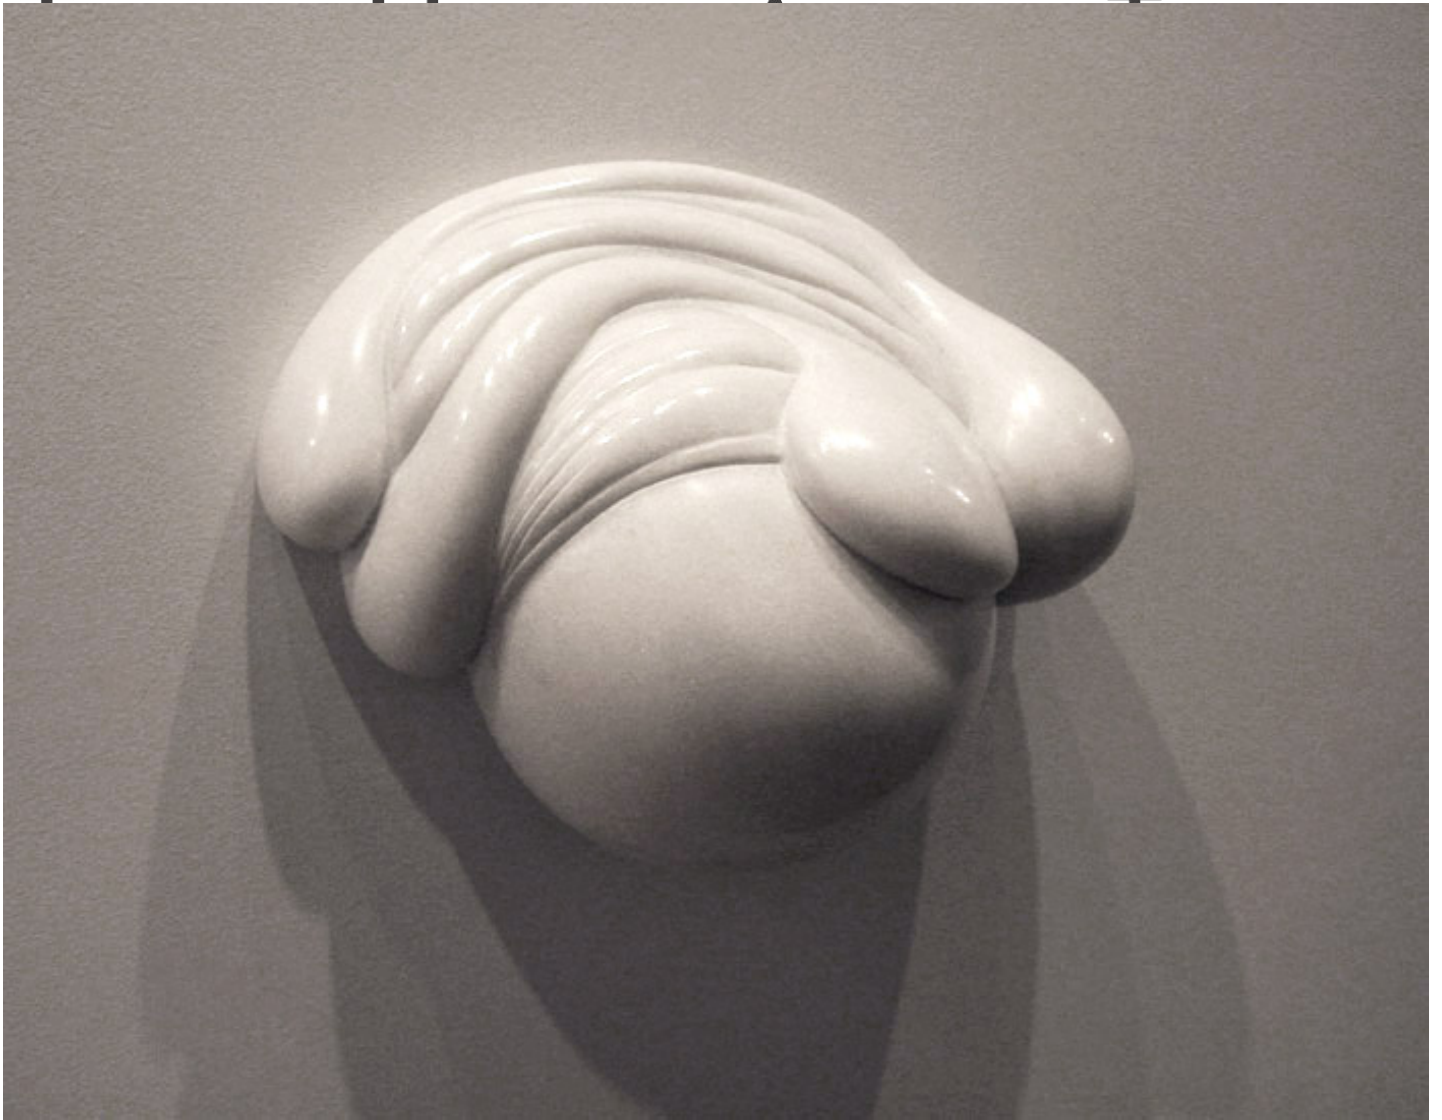

M

A

R

G

A

C

E

Venske & Spänle, *Schrumpel #19*, 2006
Lasa Marble, 12 x 10 x 6 inches (30.5 x 25.5 x 15.5 cm)