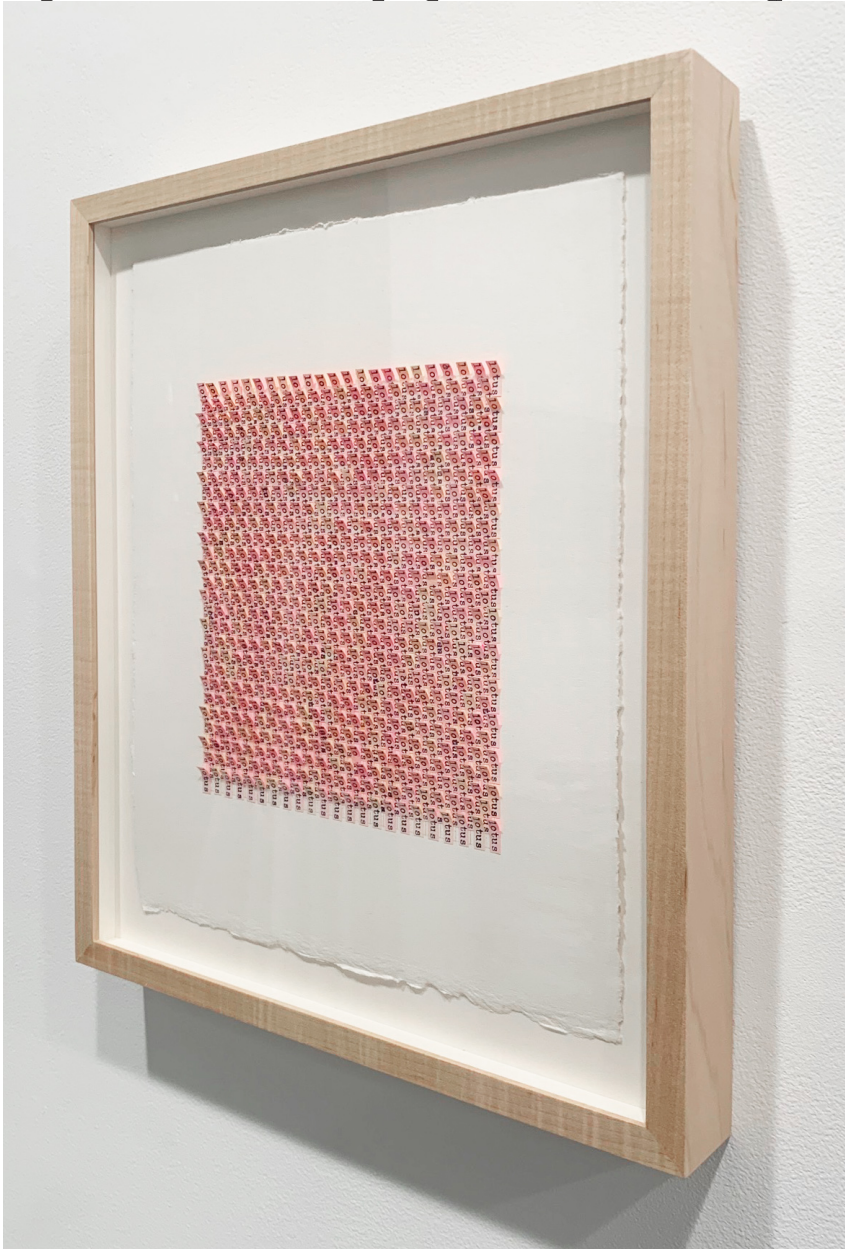

E

Meg Hitchcock, *Lotus*, 2019
14 x 11.25 (36 x 29 cm)